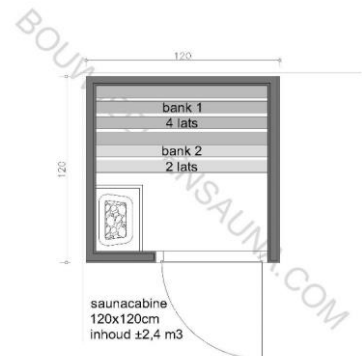

SAUNA MODEL KEVO (bouwpakket losse materialen)

BASISAFMETINGEN (buitenmaten)

Breedte		1,20	m
Diepte		1,20	m
Hoogte		2,10	m

Inhoud	Inhoud v/d cabine tbv vermogen	2,35	m³

Glazen deur	Helder of brons	1	st

INTERIEUR

Aantal banken		2	st
Aantal onderbankafdichtingen		0	st
Aantal rugleuningen		0	st
Aantal vloerroosters		0	st

BASISPLATTEGROND

De saunacabine wordt altijd geleverd:

Inclusief:	Kachelrek / ontluichtingsrooster / verlichtingsarmatuur
Exclusief:	Kachel / kachelstenen / besturing / ir-techniek / schrotenklemmen

MATERIALEN CABINE

HOUT

Schroten binnenzijden en 2 buitenzijden verticaal

Schroten lengte 2,10 m	83	st
Schroten lengte 2,40 m	0	st
Schroten lengte 2,70 m	0	st

Omschrijving

Saunaschroot Nordisch Fichte 16x96mm (werkend 85mm) - lengte 2,10 m
Saunaschroot Nordisch Fichte 16x96mm (werkend 85mm) - lengte 2,40 m
Saunaschroot Nordisch Fichte 16x96mm (werkend 85mm) - lengte 2,70 m

Plaatmateriaal bovenzijde plafond

Plaatmateriaal	1,44	m²
	1	st

Plaatmateriaal Espen Triplex dikte 5mm - afmeting 76x210 cm

Frame NF 45x45 mm

Balken - lengte 2,10 m	35	st
Balken - lengte 3,00 m	0	st

Balk Nordisch Fichte 45x45 mm - afgeronde hoeken - lengte 2,10m

Balk Nordisch Fichte 45x45 mm - afgeronde hoeken - lengte 3,00m

Afwerklatten 20x20 mm

Latten 20x20 mm / lengte 2,10 m	8	st
Latten 20x20 mm / lengte 2,40 m	0	st
Latten 20x20 mm / lengte 2,70 m	0	st

Afwerklat Abachi 20x20mm - lengte 2,10 m

Afwerklat Abachi 20x20mm - lengte 2,40 m

Afwerklat Abachi 20x20mm - lengte 2,70 m

ISOLATIE EN DAMPSCHERM

Isolatiemateriaal	11,52	m²
	15	st

Isolatie minerale wol 45mm / per plaat van 0,81 m²

Dampscherm

	11,52	m²
	1	st
	0	st

Dampscherm aluminium gecacheerd / per rol van 25 m²

Dampscherm aluminium gecacheerd / per rol van 50 m²

Alutape

	2	st

Aluminium tape / rol van 50 m