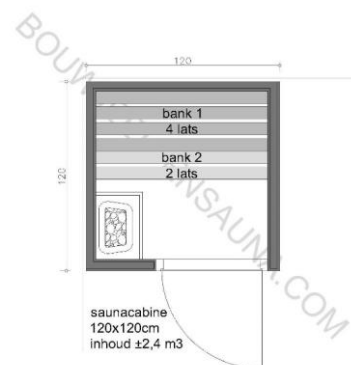

SAUNA MODEL HUMPPILA (bouwpakket losse materialen)

BASISAFMETINGEN (buitenmaten)

Breedte		1,20	m
Diepte		1,20	m
Hoogte		2,10	m

Inhoud	Inhoud v/d cabine tbv vermogen	2,35	m ³
--------	--------------------------------	------	----------------

Glazen deur	Helder of brons	1	st
-------------	-----------------	---	----

INTERIEUR

Aantal banken		2	st
Aantal onderbankafdichtingen		1	st
Aantal rugleuningen		1	st
Aantal vloerroosters		1	st

BASISPLATTEGROND

Schroten binnenzijden en 2 buitenzijden verticaal		Omschrijving
Schroten lengte 2,00 m	83 st	Saunaschroot Schwabisch Hemlock 16x96mm (werkend 85mm) - lengte 2,00 m
Plaatmateriaal bovenzijde plafond		
Plaatmateriaal	1,44 m ² 1 st	Plaatmateriaal Espen Triplex dikte 5mm - afmeting 76x210 cm
Frame NF 45x45 mm		
Balken - lengte 2,10 m	35 st	Balk Nordisch Fichte 45x45 mm - afgeronde hoeken - lengte 2,10m
Balken - lengte 3,00 m	0 st	Balk Nordisch Fichte 45x45 mm - afgeronde hoeken - lengte 3,00m
Afwerklatten 20x20 mm		
Latten 20x20 mm / lengte 2,10 m	8 st	Afwerklat Abachi 20x20mm - lengte 2,10 m
Latten 20x20 mm / lengte 2,40 m	0 st	Afwerklat Abachi 20x20mm - lengte 2,40 m
Latten 20x20 mm / lengte 2,70 m	0 st	Afwerklat Abachi 20x20mm - lengte 2,70 m

ONDERDELEN

Deur	1	st	Saunadeur DS80 8mm 196x65 cm - helder of brons
Kachelrek	1	st	Maatwerk ovenbeschermerk - Abachi - U-vorm 40x50 cm
Vloerrooster	1	st	Maatwerk vloerrooster - Abachi - 60x38 cm
Ontluchting	1	st	Ontluchting rond in Pine diameter 145mm
Verlichting			
Lampenkap	1	st	Houten saunalamp
Aansluitset voor lamp	1	st	Aansluitset met fitting E27, lamp & 3,5m kabel