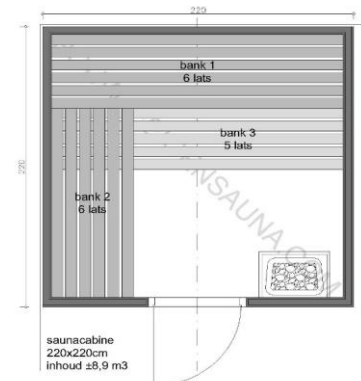

SAUNA MODEL KEVO (bouwpakket losse materialen)

BASISAFMETINGEN (buitenmaten)

Breedte		2,20	m
Diepte		2,20	m
Hoogte		2,10	m

Inhoud	Inhoud v/d cabine tbv vermogen	8,60	m³

Glazen deur	Helder of brons	1	st

INTERIEUR

Aantal banken		3	st
Aantal onderbankafdichtingen		0	st
Aantal rugleuningen		0	st
Aantal vloerroosters		0	st

BASISPLATTEGROND

De saunacabine wordt altijd geleverd:

Inclusief:	Kachelrek / ontluichtingsrooster / verlichtingsarmatuur
Exclusief:	Kachel / kachelstenen / besturing / ir-techniek / schrotenklemmen

MATERIALEN CABINE

HOUT

Schroten binnenzijden en 2 buitenzijden verticaal

Schroten lengte 2,10 m	165	st
Schroten lengte 2,40 m	0	st
Schroten lengte 2,70 m	0	st

Omschrijving

Saunaschroot Nordisch Fichte 16x96mm (werkend 85mm) - lengte 2,10 m
Saunaschroot Nordisch Fichte 16x96mm (werkend 85mm) - lengte 2,40 m
Saunaschroot Nordisch Fichte 16x96mm (werkend 85mm) - lengte 2,70 m

Plaatmateriaal bovenzijde plafond

Plaatmateriaal	4,84	m²
	4	st

Plaatmateriaal Espen Triplex dikte 5mm - afmeting 76x210 cm

Frame NF 45x45 mm

Balken - lengte 2,10 m	17	st
Balken - lengte 3,00 m	20	st

Balk Nordisch Fichte 45x45 mm - afgeronde hoeken - lengte 2,10m

Balk Nordisch Fichte 45x45 mm - afgeronde hoeken - lengte 3,00m

Afwerklatten 20x20 mm

Latten 20x20 mm / lengte 2,10 m	8	st
Latten 20x20 mm / lengte 2,40 m	0	st
Latten 20x20 mm / lengte 2,70 m	0	st

Afwerklatt Abachi 20x20mm - lengte 2,10 m

Afwerklatt Abachi 20x20mm - lengte 2,40 m

Afwerklatt Abachi 20x20mm - lengte 2,70 m

ISOLATIE EN DAMPSCHERM

Isolatiemateriaal	23,32	m²
	29	st

Isolatie minerale wol 45mm / per plaat van 0,81 m²

Dampscherm	23,32	m²
	1	st
	0	st

Dampscherm aluminium gecacheerd / per rol van 25 m²

Dampscherm aluminium gecacheerd / per rol van 50 m²

Alutape	2	st

Aluminium tape / rol van 50 m