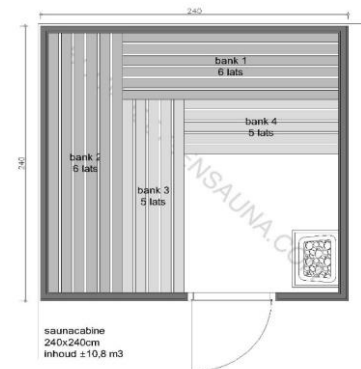

SAUNA MODEL KEVO (bouwpakket losse materialen)

BASISAFMETINGEN (buitenmaten)

Breedte		2,40	m
Diepte		2,40	m
Hoogte		2,10	m

Inhoud	Inhoud v/d cabine tbv vermogen	10,32	m³

Glazen deur	Helder of brons	1	st

INTERIEUR

Aantal banken		4	st
Aantal onderbankafdichtingen		0	st
Aantal rugleuningen		0	st
Aantal vloerroosters		0	st

BASISPLATTEGROND

De saunacabine wordt altijd geleverd:

Inclusief:	Kachelrek / ontluichtingsrooster / verlichtingsarmatuur
Exclusief:	Kachel / kachelstenen / besturing / ir-techniek / schrotenklemmen

MATERIALEN CABINE

HOUT

Schroten binnenzijden en 2 buitenzijden verticaal

Schroten lengte 2,10 m	154	st
Schroten lengte 2,40 m	27	st
Schroten lengte 2,70 m	0	st

Omschrijving

Saunaschroot Nordisch Fichte 16x96mm (werkend 85mm) - lengte 2,10 m
Saunaschroot Nordisch Fichte 16x96mm (werkend 85mm) - lengte 2,40 m
Saunaschroot Nordisch Fichte 16x96mm (werkend 85mm) - lengte 2,70 m

Plaatmateriaal bovenzijde plafond

Plaatmateriaal	5,76	m²
	4	st

Plaatmateriaal Espen Triplex dikte 5mm - afmeting 76x210 cm

Frame NF 45x45 mm

Balken - lengte 2,10 m	10	st
Balken - lengte 3,00 m	27	st

Balk Nordisch Fichte 45x45 mm - afgeronde hoeken - lengte 2,10m

Balk Nordisch Fichte 45x45 mm - afgeronde hoeken - lengte 3,00m

Afwerklatten 20x20 mm

Latten 20x20 mm / lengte 2,10 m	4	st
Latten 20x20 mm / lengte 2,40 m	4	st
Latten 20x20 mm / lengte 2,70 m	0	st

Afwerklatt Abachi 20x20mm - lengte 2,10 m

Afwerklatt Abachi 20x20mm - lengte 2,40 m

Afwerklatt Abachi 20x20mm - lengte 2,70 m

ISOLATIE EN DAMPSCHERM

Isolatiemateriaal	25,92	m²
	32	st

Isolatie minerale wol 45mm / per plaat van 0,81 m²

Dampscherm	25,92	m²
	0	st
	1	st

Dampscherm aluminium gecacheerd / per rol van 25 m²

Dampscherm aluminium gecacheerd / per rol van 50 m²

Alutape	3	st

Aluminium tape / rol van 50 m