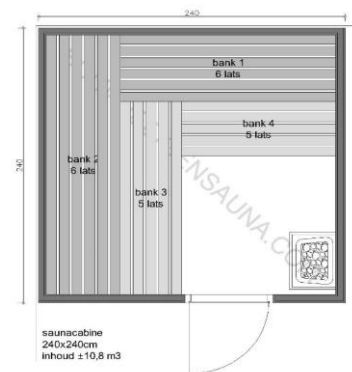

SAUNA MODEL HUMPPILA (bouwpakket losse materialen)

BASISAFMETINGEN (buitenmaten)

Breedte		2,40	m
Diepte		2,40	m
Hoogte		2,10	m

Inhoud	Inhoud v/d cabine tbv vermogen	10,32	m³

Glazen deur	Helder of brons	1	st

INTERIEUR

Aantal banken		4	st
Aantal onderbankafdichtingen		2	st
Aantal rugleuningen		2	st
Aantal vloerroosters		1	st

BASISPLATTEGROND

De saunacabine wordt altijd geleverd:

Inclusief:	Kachelrek / ontluchttingsrooster / verlichtingsarmatuur
Exclusief:	Kachel / kachelstenen / besturing / ir-techniek / schrotenklemmen

MATERIALEN CABINE

HOUT

Schroten binnenzijden en 2 buitenzijden verticaal

Schroten lengte 2,00 m	154	st

Omschrijving

Saunaschroot Schwabisch Hemlock 16x96mm (werkend 85mm) - lengte 2,00 m

Plaatmateriaal bovenzijde plafond

Plaatmateriaal	5,76	m²
	4	st

Plaatmateriaal Espen Triplex dikte 5mm - afmeting 76x210 cm

Frame NF 45x45 mm

Balken - lengte 2,10 m	10	st

Balk Nordisch Fichte 45x45 mm - afgeronde hoeken - lengte 2,10m

Balken - lengte 3,00 m	27	st

Balk Nordisch Fichte 45x45 mm - afgeronde hoeken - lengte 3,00m

Afwerklatten 20x20 mm

Latten 20x20 mm / lengte 2,10 m	4	st
Latten 20x20 mm / lengte 2,40 m	4	st
Latten 20x20 mm / lengte 2,70 m	0	st

Afwerklatt Abachi 20x20mm - lengte 2,10 m

Afwerklatt Abachi 20x20mm - lengte 2,40 m

Afwerklatt Abachi 20x20mm - lengte 2,70 m

ISOLATIE EN DAMPSCHERM

Isolatiemateriaal	25,92	m²
	32	st

Isolatie minerale wol 45mm / per plaat van 0,81 m²

Dampscherm	25,92	m²
	0	st
	1	st

Dampscherm aluminium gecacheerd / per rol van 25 m²

Dampscherm aluminium gecacheerd / per rol van 50 m²

Alutape	3	st

Aluminium tape / rol van 50 m