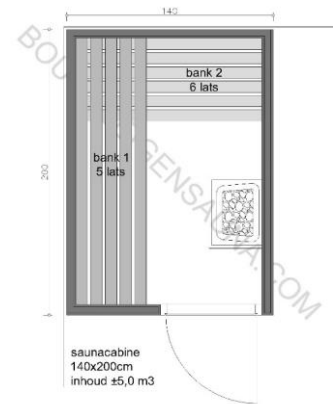

SAUNA MODEL LAHTI (bouwpakket losse materialen)

BASISAFMETINGEN (buitenmaten)

Breedte	1,40	m
Diepte	2,00	m
Hoogte	2,10	m

Inhoud	Inhoud v/d cabine tbv vermogen	4,85	m³

Glazen deur	Helder of brons	1	st

INTERIEUR

Aantal banken	2	st
Aantal onderbankafdichtingen	1	st
Aantal rugleuningen	1	st
Aantal vloerroosters	1	st

BASISPLATTEGROND

De saunacabine wordt altijd geleverd:

Inclusief:	Kachelrek / ontluichtingsrooster / verlichtingsarmatuur
Exclusief:	Kachel / kachelstenen / besturing / ir-techniek / schrotenklemmen

MATERIALEN CABINE

HOUT

Schroten binnenzijden en 2 buitenzijden verticaal

Schroten lengte 2,10 m	130	st
Schroten lengte 2,40 m	0	st
Schroten lengte 2,70 m	0	st

Omschrijving

Saunaschroot Nordisch Fichte 16x96mm (werkend 85mm) - lengte 2,10 m
Saunaschroot Nordisch Fichte 16x96mm (werkend 85mm) - lengte 2,40 m
Saunaschroot Nordisch Fichte 16x96mm (werkend 85mm) - lengte 2,70 m

Plaatmateriaal bovenzijde plafond

Plaatmateriaal	2,8	m²
	2	st

Plaatmateriaal Espen Triplex dikte 5mm - afmeting 76x210 cm

Frame NF 45x45 mm

Balken - lengte 2,10 m	36	st
Balken - lengte 3,00 m	0	st

Balk Nordisch Fichte 45x45 mm - afgeronde hoeken - lengte 2,10m

Balk Nordisch Fichte 45x45 mm - afgeronde hoeken - lengte 3,00m

Afwerklatten 20x20 mm

Latten 20x20 mm / lengte 2,10 m	8	st
Latten 20x20 mm / lengte 2,40 m	0	st
Latten 20x20 mm / lengte 2,70 m	0	st

Afwerklat Abachi 20x20mm - lengte 2,10 m

Afwerklat Abachi 20x20mm - lengte 2,40 m

Afwerklat Abachi 20x20mm - lengte 2,70 m

ISOLATIE EN DAMPSCHERM

Isolatiemateriaal	17,08	m²
	22	st

Isolatie minerale wol 45mm / per plaat van 0,81 m²

Dampscherm	17,08	m²
	1	st
	0	st

Dampscherm aluminium gecacheerd / per rol van 25 m²

Dampscherm aluminium gecacheerd / per rol van 50 m²

Alutape	2	st

Aluminium tape / rol van 50 m