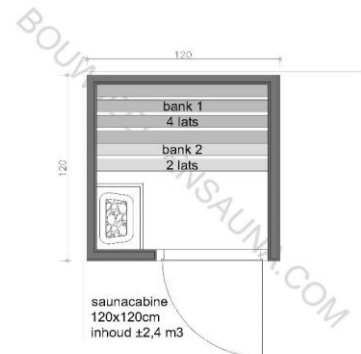

SAUNA MODEL LAHTI (bouwpakket losse materialen)

BASISAFMETINGEN (buitenmaten)

Breedte		1,20	m
Diepte		1,20	m
Hoogte		2,10	m

Inhoud	Inhoud v/d cabine tbv vermogen	2,35	m³

Glazen deur	Helder of brons	1	st

INTERIEUR

Aantal banken		2	st
Aantal onderbankafdichtingen		1	st
Aantal rugleuningen		1	st
Aantal vloerroosters		1	st

BASISPLATTEGROND

De saunacabine wordt altijd geleverd:

Inclusief:	Kachelrek / ontluichtingsrooster / verlichtingsarmatuur
Exclusief:	Kachel / kachelstenen / besturing / ir-techniek / schrotenklemmen

MATERIALEN CABINE

HOUT

Schroten binnenzijden en 2 buitenzijden verticaal

Schroten lengte 2,10 m	83	st
Schroten lengte 2,40 m	0	st
Schroten lengte 2,70 m	0	st

Omschrijving

Saunaschroot Nordisch Fichte 16x96mm (werkend 85mm) - lengte 2,10 m
Saunaschroot Nordisch Fichte 16x96mm (werkend 85mm) - lengte 2,40 m
Saunaschroot Nordisch Fichte 16x96mm (werkend 85mm) - lengte 2,70 m

Plaatmateriaal bovenzijde plafond

Plaatmateriaal	1,44	m²
	1	st

Plaatmateriaal Espen Triplex dikte 5mm - afmeting 76x210 cm

Frame NF 45x45 mm

Balken - lengte 2,10 m	35	st
Balken - lengte 3,00 m	0	st

Balk Nordisch Fichte 45x45 mm - afgeronde hoeken - lengte 2,10m

Balk Nordisch Fichte 45x45 mm - afgeronde hoeken - lengte 3,00m

Afwerklatten 20x20 mm

Latten 20x20 mm / lengte 2,10 m	8	st
Latten 20x20 mm / lengte 2,40 m	0	st
Latten 20x20 mm / lengte 2,70 m	0	st

Afwerklat Abachi 20x20mm - lengte 2,10 m

Afwerklat Abachi 20x20mm - lengte 2,40 m

Afwerklat Abachi 20x20mm - lengte 2,70 m

ISOLATIE EN DAMPSCHERM

Isolatiemateriaal	11,52	m²
	15	st

Isolatie minerale wol 45mm / per plaat van 0,81 m²

Dampscherm

	11,52	m²
	1	st
	0	st

Dampscherm aluminium gecacheerd / per rol van 25 m²

Dampscherm aluminium gecacheerd / per rol van 50 m²

Alutape

	2	st

Aluminium tape / rol van 50 m