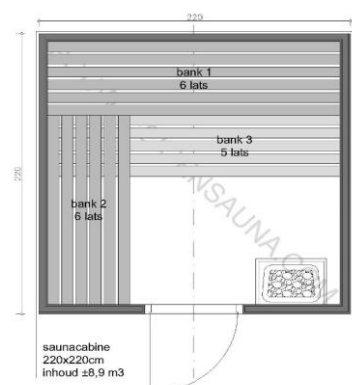

SAUNA MODEL LAHTI (bouwpakket losse materialen)

BASISAFMETINGEN (buitenmaten)

Breedte		2,20	m
Diepte		2,20	m
Hoogte		2,10	m

Inhoud	Inhoud v/d cabine tbv vermogen	8,60	m³

Glazen deur	Helder of brons	1	st

INTERIEUR

Aantal banken		3	st
Aantal onderbankafdichtingen		1	st
Aantal rugleuningen		2	st
Aantal vloerroosters		1	st

BASISPLATTEGROND

De saunacabine wordt altijd geleverd:

Inclusief:	Kachelrek / ontluichtingsrooster / verlichtingsarmatuur
Exclusief:	Kachel / kachelstenen / besturing / ir-techniek / schrotenklemmen

MATERIALEN CABINE

HOUT

Schroten binnenzijden en 2 buitenzijden verticaal

Schroten lengte 2,10 m	165	st
Schroten lengte 2,40 m	0	st
Schroten lengte 2,70 m	0	st

Omschrijving

Saunaschroot Nordisch Fichte 16x96mm (werkend 85mm) - lengte 2,10 m
Saunaschroot Nordisch Fichte 16x96mm (werkend 85mm) - lengte 2,40 m
Saunaschroot Nordisch Fichte 16x96mm (werkend 85mm) - lengte 2,70 m

Plaatmateriaal bovenzijde plafond

Plaatmateriaal	4,84	m²
	4	st

Plaatmateriaal Espen Triplex dikte 5mm - afmeting 76x210 cm

Frame NF 45x45 mm

Balken - lengte 2,10 m	17	st
Balken - lengte 3,00 m	20	st

Balk Nordisch Fichte 45x45 mm - afgeronde hoeken - lengte 2,10m

Balk Nordisch Fichte 45x45 mm - afgeronde hoeken - lengte 3,00m

Afwerklatten 20x20 mm

Latten 20x20 mm / lengte 2,10 m	8	st
Latten 20x20 mm / lengte 2,40 m	0	st
Latten 20x20 mm / lengte 2,70 m	0	st

Afwerklatt Abachi 20x20mm - lengte 2,10 m

Afwerklatt Abachi 20x20mm - lengte 2,40 m

Afwerklatt Abachi 20x20mm - lengte 2,70 m

ISOLATIE EN DAMPSCHERM

Isolatiemateriaal	23,32	m²
	29	st

Isolatie minerale wol 45mm / per plaat van 0,81 m²

Dampscherm

	23,32	m²
	1	st
	0	st

Dampscherm aluminium gecacheerd / per rol van 25 m²

Dampscherm aluminium gecacheerd / per rol van 50 m²

Alutape

	2	st

Aluminium tape / rol van 50 m