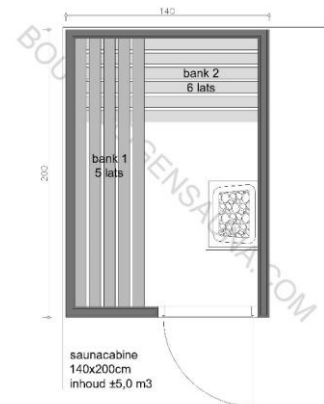

SAUNA MODEL HUMPPILA (bouwpakket losse materialen)

BASISAFMETINGEN (buitenmaten)

Breedte		1,40	m
Diepte		2,00	m
Hoogte		2,10	m

Inhoud	Inhoud v/d cabine tbv vermogen	4,85	m³

Glazen deur	Helder of brons	1	st

INTERIEUR

Aantal banken		2	st
Aantal onderbankafdichtingen		1	st
Aantal rugleuningen		1	st
Aantal vloerroosters		1	st

BASISPLATTEGROND

De saunacabine wordt altijd geleverd:

Inclusief:	Kachelrek / ontluichtingsrooster / verlichtingsarmatuur
Exclusief:	Kachel / kachelstenen / besturing / ir-techniek / schrotenklemmen

MATERIALEN CABINE

HOUT

Schroten binnenzijden en 2 buitenzijden verticaal

Schroten lengte 2,00 m	130	st

Omschrijving

Saunaschroot Schwabisch Hemlock 16x96mm (werkend 85mm) - lengte 2,00 m

Plaatmateriaal bovenzijde plafond

Plaatmateriaal	2,8	m²
	2	st

Plaatmateriaal Espen Triplex dikte 5mm - afmeting 76x210 cm

Frame NF 45x45 mm

Balken - lengte 2,10 m	36	st

Balk Nordisch Fichte 45x45 mm - afgeronde hoeken - lengte 2,10m

Balken - lengte 3,00 m	0	st

Balk Nordisch Fichte 45x45 mm - afgeronde hoeken - lengte 3,00m

Afwerklatten 20x20 mm

Latten 20x20 mm / lengte 2,10 m	8	st
Latten 20x20 mm / lengte 2,40 m	0	st
Latten 20x20 mm / lengte 2,70 m	0	st

Afwerklatt Abachi 20x20mm - lengte 2,10 m

Afwerklatt Abachi 20x20mm - lengte 2,40 m

Afwerklatt Abachi 20x20mm - lengte 2,70 m

ISOLATIE EN DAMPSCHERM

Isolatiemateriaal	17,08	m²
	22	st

Isolatie minerale wol 45mm / per plaat van 0,81 m²

Dampscherm

	17,08	m²
	1	st
	0	st

Dampscherm aluminium gecacheerd / per rol van 25 m²

Dampscherm aluminium gecacheerd / per rol van 50 m²

Alutape

	2	st

Aluminium tape / rol van 50 m