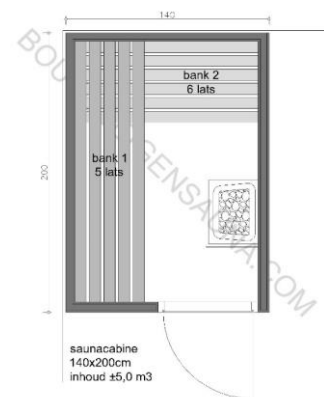

SAUNA MODEL KEVO (bouwpakket losse materialen)

BASISAFMETINGEN (buitenmaten)

Breedte		1,40	m
Diepte		2,00	m
Hoogte		2,10	m

Inhoud	Inhoud v/d cabine tbv vermogen	4,85	m³

Glazen deur	Helder of brons	1	st

INTERIEUR

Aantal banken		2	st
Aantal onderbankafdichtingen		0	st
Aantal rugleuningen		0	st
Aantal vloerroosters		0	st

BASISPLATTEGROND

De saunacabine wordt altijd geleverd:

Inclusief:	Kachelrek / ontluichtingsrooster / verlichtingsarmatuur
Exclusief:	Kachel / kachelstenen / besturing / ir-techniek / schrotenklemmen

MATERIALEN CABINE

HOUT

Schroten binnenzijden en 2 buitenzijden verticaal

Schroten lengte 2,10 m	130	st
Schroten lengte 2,40 m	0	st
Schroten lengte 2,70 m	0	st

Omschrijving

Saunaschroot Nordisch Fichte 16x96mm (werkend 85mm) - lengte 2,10 m
Saunaschroot Nordisch Fichte 16x96mm (werkend 85mm) - lengte 2,40 m
Saunaschroot Nordisch Fichte 16x96mm (werkend 85mm) - lengte 2,70 m

Plaatmateriaal bovenzijde plafond

Plaatmateriaal	2,8	m²
	2	st

Plaatmateriaal Espen Triplex dikte 5mm - afmeting 76x210 cm

Frame NF 45x45 mm

Balken - lengte 2,10 m	36	st
Balken - lengte 3,00 m	0	st

Balk Nordisch Fichte 45x45 mm - afgeronde hoeken - lengte 2,10m

Balk Nordisch Fichte 45x45 mm - afgeronde hoeken - lengte 3,00m

Afwerklatten 20x20 mm

Latten 20x20 mm / lengte 2,10 m	8	st
Latten 20x20 mm / lengte 2,40 m	0	st
Latten 20x20 mm / lengte 2,70 m	0	st

Afwerklat Abachi 20x20mm - lengte 2,10 m

Afwerklat Abachi 20x20mm - lengte 2,40 m

Afwerklat Abachi 20x20mm - lengte 2,70 m

ISOLATIE EN DAMPSCHERM

Isolatiemateriaal	17,08	m²
	22	st

Isolatie minerale wol 45mm / per plaat van 0,81 m²

Dampscherm

	17,08	m²
	1	st
	0	st

Dampscherm aluminium gecacheerd / per rol van 25 m²

Dampscherm aluminium gecacheerd / per rol van 50 m²

Alutape

	2	st

Aluminium tape / rol van 50 m