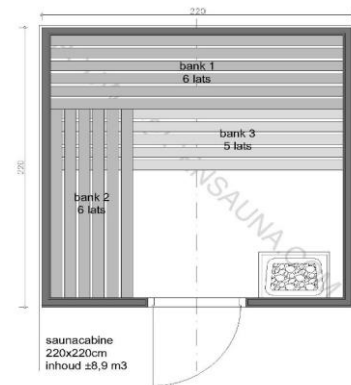

SAUNA MODEL HUMPPILA (bouwpakket losse materialen)

BASISAFMETINGEN (buitenmaten)

Breedte		2,20	m
Diepte		2,20	m
Hoogte		2,10	m

Inhoud	Inhoud v/d cabine tbv vermogen	8,60	m³

Glazen deur	Helder of brons	1	st

INTERIEUR

Aantal banken		3	st
Aantal onderbankafdichtingen		1	st
Aantal rugleuningen		2	st
Aantal vloerroosters		1	st

BASISPLATTEGROND

De saunacabine wordt altijd geleverd:

Inclusief:	Kachelrek / ontluchttingsrooster / verlichtingsarmatuur
Exclusief:	Kachel / kachelstenen / besturing / ir-techniek / schrotenklemmen

MATERIALEN CABINE

HOUT

Schroten binnenzijden en 2 buitenzijden verticaal

Schroten lengte 2,00 m	165	st

Omschrijving

Saunaschroot Schwabisch Hemlock 16x96mm (werkend 85mm) - lengte 2,00 m

Plaatmateriaal bovenzijde plafond

Plaatmateriaal	4,84	m²
	4	st

Plaatmateriaal Espen Triplex dikte 5mm - afmeting 76x210 cm

Frame NF 45x45 mm

Balken - lengte 2,10 m	17	st

Balk Nordisch Fichte 45x45 mm - afgeronde hoeken - lengte 2,10m

Balken - lengte 3,00 m	20	st

Balk Nordisch Fichte 45x45 mm - afgeronde hoeken - lengte 3,00m

Afwerklatten 20x20 mm

Latten 20x20 mm / lengte 2,10 m	8	st
Latten 20x20 mm / lengte 2,40 m	0	st
Latten 20x20 mm / lengte 2,70 m	0	st

Afwerklatt Abachi 20x20mm - lengte 2,10 m

Afwerklatt Abachi 20x20mm - lengte 2,40 m

Afwerklatt Abachi 20x20mm - lengte 2,70 m

ISOLATIE EN DAMPSCHERM

Isolatiemateriaal	23,32	m²
	29	st

Isolatie minerale wol 45mm / per plaat van 0,81 m²

Dampscherm	23,32	m²
	1	st
	0	st

Dampscherm aluminium gecacheerd / per rol van 25 m²

Dampscherm aluminium gecacheerd / per rol van 50 m²

Alutape	2	st

Aluminium tape / rol van 50 m