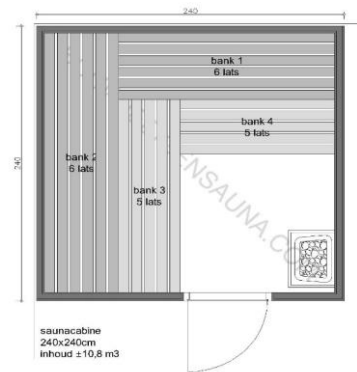

SAUNA MODEL LAHTI (bouwpakket losse materialen)

BASISAFMETINGEN (buitenmaten)

Breedte		2,40	m
Diepte		2,40	m
Hoogte		2,10	m

Inhoud	Inhoud v/d cabine tbv vermogen	10,32	m³

Glazen deur	Helder of brons	1	st

INTERIEUR

Aantal banken		4	st
Aantal onderbankafdichtingen		2	st
Aantal rugleuningen		2	st
Aantal vloerroosters		1	st

BASISPLATTEGROND

De saunacabine wordt altijd geleverd:

Inclusief:	Kachelrek / ontluchttingsrooster / verlichtingsarmatuur
Exclusief:	Kachel / kachelstenen / besturing / ir-techniek / schrotenklemmen

MATERIALEN CABINE

HOUT

Schroten binnenzijden en 2 buitenzijden verticaal

Schroten lengte 2,10 m	154	st
Schroten lengte 2,40 m	27	st
Schroten lengte 2,70 m	0	st

Omschrijving

Saunaschroot Nordisch Fichte 16x96mm (werkend 85mm) - lengte 2,10 m
Saunaschroot Nordisch Fichte 16x96mm (werkend 85mm) - lengte 2,40 m
Saunaschroot Nordisch Fichte 16x96mm (werkend 85mm) - lengte 2,70 m

Plaatmateriaal bovenzijde plafond

Plaatmateriaal	5,76	m²
	4	st

Plaatmateriaal Espen Triplex dikte 5mm - afmeting 76x210 cm

Frame NF 45x45 mm

Balken - lengte 2,10 m	10	st
Balken - lengte 3,00 m	27	st

Balk Nordisch Fichte 45x45 mm - afgeronde hoeken - lengte 2,10m

Balk Nordisch Fichte 45x45 mm - afgeronde hoeken - lengte 3,00m

Afwerklatten 20x20 mm

Latten 20x20 mm / lengte 2,10 m	4	st
Latten 20x20 mm / lengte 2,40 m	4	st
Latten 20x20 mm / lengte 2,70 m	0	st

Afwerklatt Abachi 20x20mm - lengte 2,10 m

Afwerklatt Abachi 20x20mm - lengte 2,40 m

Afwerklatt Abachi 20x20mm - lengte 2,70 m

ISOLATIE EN DAMPSCHERM

Isolatiemateriaal	25,92	m²
	32	st

Isolatie minerale wol 45mm / per plaat van 0,81 m²

Dampscherm

	25,92	m²
	0	st
	1	st

Dampscherm aluminium gecacheerd / per rol van 25 m²

Dampscherm aluminium gecacheerd / per rol van 50 m²

Alutape

3

Aluminium tape / rol van 50 m