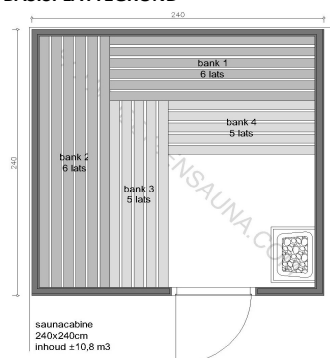

SAUNA MODEL LAHTI (bouwpakket losse materialen)

BASISAFMETINGEN (uitwendige maten)

breedte		2,40	m
diepte		2,40	m
hoogte		2,10	m

inhoud	inhoud v/d cabine tbv vermogen	10,32	m ³
--------	--------------------------------	-------	----------------

deur hout of glas:	glas
--------------------	------

INTERIEUR

aantal banken	4	st
aantal onderbankafdichtingen	4	st
aantal rugleuningen	2	st
aantal vloerroosters	1	st

BASISPLATTEGROND

De saunacabine wordt altijd geleverd:

Inclusief:	kachelhek / verluchttingsrooster / verlichtingsarmatuur
Exclusief:	kachel / besturing / ir-techniek / ir-sturing

MATERIALEN CABINE

HOUT

schroten BINNENZIJDE VERTICAAL

schroten lengte 2,10 m	154	st
schroten lengte 2,40 m	27	st
schroten lengte 2,70 m	0	st

omschrijving

Saunaschroot NORDISCH FICHTE 16x96mm (werkend 85mm) - lengte 2,10m
 Saunaschroot NORDISCH FICHTE 16x96mm (werkend 85mm) - lengte 2,40m
 Saunaschroot NORDISCH FICHTE 16x96mm (werkend 85mm) - lengte 2,70m