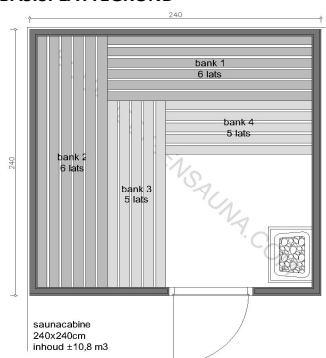

SAUNA MODEL KEVO (bouwpakket losse materialen)

BASISAFMETINGEN (uitwendige maten)

breedte		2,40	m
diepte		2,40	m
hoogte		2,10	m

inhoud	inhoud v/d cabine tbv vermogen	10,32	m ³
--------	--------------------------------	-------	----------------

deur hout of glas:	hout
--------------------	------

INTERIEUR

aantal banken	4	st
aantal onderbankafdichtingen	0	st
aantal rugleuningen	0	st
aantal vloerroosters	0	st

BASISPLATTEGROND

De saunacabine wordt altijd geleverd:

Inclusief:	kachelhek / verluchttingsroosters / verlichtingsarmatuur
Exclusief:	kachel / besturing / ir-techniek / ir-sturing

MATERIALEN CABINE

HOUT

schroten BINNENZIJDE VERTICAAL

schroten lengte 2,10 m	154	st
schroten lengte 2,40 m	27	st
schroten lengte 2,70 m	0	st

omschrijving

Saunaschroot NORDISCH FICHTE 16x96mm (werkend 85mm) - lengte 2,10m
 Saunaschroot NORDISCH FICHTE 16x96mm (werkend 85mm) - lengte 2,40m
 Saunaschroot NORDISCH FICHTE 16x96mm (werkend 85mm) - lengte 2,70m