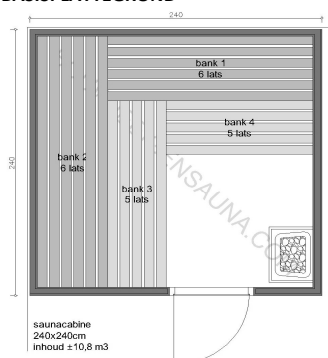

SAUNA MODEL HUMPPILA (bouwpakket losse materialen)

BASISAFMETINGEN (uitwendige maten)

breedte		2,40	m
diepte		2,40	m
hoogte		2,10	m

inhoud	inhoud v/d cabine tbv vermogen	10,32	m ³
--------	--------------------------------	-------	----------------

deur hout of glas:	glas
--------------------	------

INTERIEUR

aantal banken	4	st
aantal onderbankafdichtingen	4	st
aantal rugleuningen	2	st
aantal vloerroosters	1	st

BASISPLATTEGROND

De saunacabine wordt altijd geleverd:

omschrijving

Saunaschroot SCHWABISCH HEMLOCK 16x96mm (werkend 85mm) - lengte 2,10m
 Saunaschroot SCHWABISCH HEMLOCK 16x96mm (werkend 85mm) - lengte 2,50m
 Saunaschroot SCHWABISCH HEMLOCK 16x96mm (werkend 85mm) - lengte 2,90m

Balk NORDISCH FICHTE 45x45 mm - afgeronde hoeken - lengte 2,10m
 Balk NORDISCH FICHTE 45x45 mm - afgeronde hoeken - lengte 3,00m

afwerkplanken 20x20 mm

	totaal
latten 20x20 mm / lengte 2,10 m	4 st
latten 20x20 mm / lengte 2,40 m	4 st
latten 20x20 mm / lengte 2,70 m	0 st