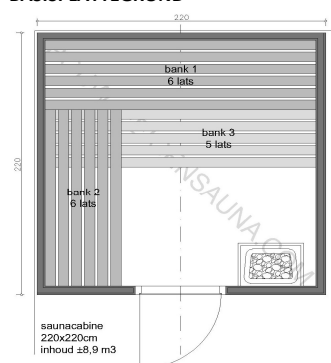

SAUNA MODEL LAHTI-P (panelensauna met geprefabriceerde wandpanelen en geprefabriceerd interieur)

BASISAFMETINGEN (uitwendige maten)

breedte		2,20	m
diepte		2,20	m
hoogte		2,10	m

inhoud	inhoud v/d cabine tbv vermogen	8,60	m ³
--------	--------------------------------	------	----------------

deur hout of glas:	glas
--------------------	------

INTERIEUR

aantal banken	3	st
aantal onderbankafdichtingen	2	st
aantal rugleuningen	2	st
aantal vloerroosters	1	st

BASISPLATTEGROND

De saunacabine wordt altijd geleverd:

omschrijving

Saunaschroot NORDISCH FICHTE 16x96mm (werkend 85mm) - lengte 2,10m
 Saunaschroot NORDISCH FICHTE 16x96mm (werkend 85mm) - lengte 2,40m
 Saunaschroot NORDISCH FICHTE 16x96mm (werkend 85mm) - lengte 2,70m

Balk NORDISCH FICHTE 45x45 mm - afgeronde hoeken - lengte 2,10m
 Balk NORDISCH FICHTE 45x45 mm - afgeronde hoeken - lengte 3,00m

afwerkplanken 20x20 mm

	totaal
latten 20x20 mm / lengte 2,10 m	8 st
latten 20x20 mm / lengte 2,40 m	0 st
latten 20x20 mm / lengte 2,70 m	0 st