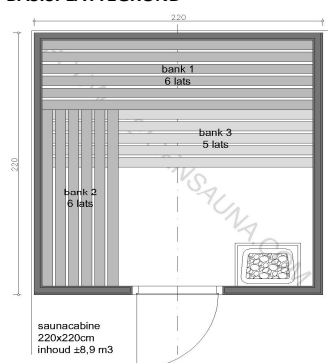

SAUNA MODEL KEVO-P (panelensauna met geprefabriceerde wandpanelen en geprefabriceerd interieur)

BASISAFMETINGEN (uitwendige maten)

breedte		2,20	m
diepte		2,20	m
hoogte		2,10	m

inhoud	inhoud v/d cabine tbv vermogen	8,60	m ³
--------	--------------------------------	------	----------------

deur hout of glas:	hout
--------------------	------

INTERIEUR

aantal banken	3	st
aantal onderbankafdichtingen	0	st
aantal rugleuningen	0	st
aantal vloerroosters	0	st

BASISPLATTEGROND

De saunacabine wordt altijd geleverd:

Inclusief:	kachelhek / verluchttingsroosters / verlichtingsarmatuur
Exclusief:	kachel / besturing / ir-techniek / ir-sturing

MATERIALEN CABINE

HOUT

schroten BINNENZIJDE VERTICAAL

schroten lengte 2,10 m	165	st
schroten lengte 2,40 m	0	st
schroten lengte 2,70 m	0	st

omschrijving

Saunaschroot NORDISCH FICHTE 16x96mm (werkend 85mm) - lengte 2,10m
 Saunaschroot NORDISCH FICHTE 16x96mm (werkend 85mm) - lengte 2,40m
 Saunaschroot NORDISCH FICHTE 16x96mm (werkend 85mm) - lengte 2,70m