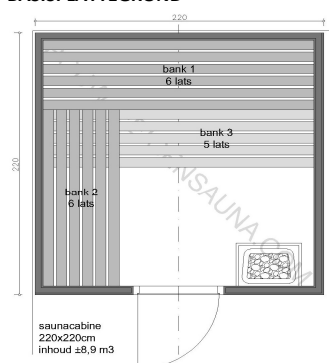

SAUNA MODEL HUMPPILA-P (panelensauna met geprefabriceerde wandpanelen en geprefabriceerd interieur)

BASISAFMETINGEN (uitwendige maten)

breedte		2,20	m
diepte		2,20	m
hoogte		2,10	m

inhoud	inhoud v/d cabine tbv vermogen	8,60	m ³
--------	--------------------------------	------	----------------

deur hout of glas:	glas
--------------------	------

INTERIEUR

aantal banken	3	st
aantal onderbankafdichtingen	2	st
aantal rugleuningen	2	st
aantal vloerroosters	1	st

BASISPLATTEGROND

De saunacabine wordt altijd geleverd:

Inclusief:	kachelhek / verluchttingsrooster / verlichtingsarmatuur
Exclusief:	kachel / besturing / ir-techniek / ir-sturing

MATERIALEN CABINE

HOUT

schroten BINNENZIJDE VERTICAAL

schroten lengte 2,10 m	165	st
schroten lengte 2,40 m	0	st
schroten lengte 2,70 m	0	st

omschrijving

Saunaschroot SCHWABISCH HEMLOCK 16x96mm (werkend 85mm) - lengte 2,10m
 Saunaschroot SCHWABISCH HEMLOCK 16x96mm (werkend 85mm) - lengte 2,50m
 Saunaschroot SCHWABISCH HEMLOCK 16x96mm (werkend 85mm) - lengte 2,90m