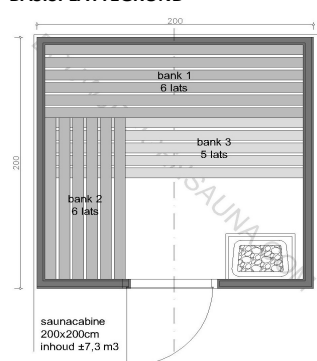

SAUNA MODEL LAHTI-P (panelensauna met geprefabriceerde wandpanelen en geprefabriceerd interieur)

BASISAFMETINGEN (uitwendige maten)

breedte		2,00	m
diepte		2,00	m
hoogte		2,10	m

inhoud	inhoud v/d cabine tbv vermogen	7,04	m³

deur hout of glas:	glas

INTERIEUR

aantal banken	3	st
aantal onderbankafdichtingen	2	st
aantal rugleuningen	2	st
aantal vloerroosters	1	st

BASISPLATTEGROND

De saunacabine wordt altijd geleverd:

Inclusief:	kachelhek / verluchttingsrooster / verlichtingsarmatuur
Exclusief:	kachel / besturing / ir-techniek / ir-sturing

MATERIALEN CABINE

HOUT

schroten BINNENZIJDE VERTICAAL

schroten lengte 2,10 m	151	st
schroten lengte 2,40 m	0	st
schroten lengte 2,70 m	0	st

omschrijving

Saunaschroot NORDISCH FICHTE 16x96mm (werkend 85mm) - lengte 2,10m
Saunaschroot NORDISCH FICHTE 16x96mm (werkend 85mm) - lengte 2,40m
Saunaschroot NORDISCH FICHTE 16x96mm (werkend 85mm) - lengte 2,70m

plaatmateriaal bovenzijde plafond

	totaal
plaatmateriaal	4 m²
	3 st

Plaatmateriaal ESPEN TRIPLEX dikte 5mm - afmeting 76x210cm

frame NF 45x45 mm

balken - lengte 2,10 m	37	st
balken - lengte 3,00 m	0	st

Balk NORDISCH FICHTE 45x45 mm - afgeronde hoeken - lengte 2,10m
Balk NORDISCH FICHTE 45x45 mm - afgeronde hoeken - lengte 3,00m

afwerkplanken 20x20 mm

	totaal	
latten 20x20 mm / lengte 2,10 m	8	st
latten 20x20 mm / lengte 2,40 m	0	st
latten 20x20 mm / lengte 2,70 m	0	st

Afwerkplank ABACHI 20x20mm - lengte 2,10m
Afwerkplank ABACHI 20x20mm - lengte 2,40m
Afwerkplank ABACHI 20x20mm - lengte 2,70m

ISOLATIE EN DAMPSCHERM

isolatiemateriaal	20,80	m²
	26	st

Isolatie MINERALE WOL 45mm / per plaat van 0,81 m²

dampscherm	20,80	m²
	1	st
	0	st

Dampscherm ALUMINIUM gecacheerd / per rol van 25 m²
Dampscherm ALUMINIUM gecacheerd / per rol van 50 m²

alutape	2	st

ALUMINIUM TAPE / rol van 50 m