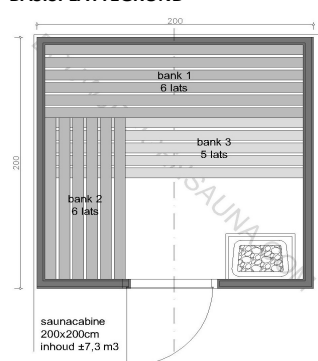

SAUNA MODEL KEVO-P (panelensauna met geprefabriceerde wandpanelen en geprefabriceerd interieur)

BASISAFMETINGEN (uitwendige maten)

breedte		2,00	m
diepte		2,00	m
hoogte		2,10	m

inhoud	inhoud v/d cabine tbv vermogen	7,04	m ³
--------	--------------------------------	------	----------------

deur hout of glas:	hout
--------------------	------

INTERIEUR

aantal banken	3	st
aantal onderbankafdichtingen	0	st
aantal rugleuningen	0	st
aantal vloerroosters	0	st

BASISPLATTEGROND

De saunacabine wordt altijd geleverd:

Inclusief:	kachelhek / verluchttingsroosters / verlichtingsarmatuur
Exclusief:	kachel / besturing / ir-techniek / ir-sturing

MATERIALEN CABINE

HOUT

schroten BINNENZIJDE VERTICAAL

schroten lengte 2,10 m	151	st
schroten lengte 2,40 m	0	st
schroten lengte 2,70 m	0	st

omschrijving

Saunaschroot NORDISCH FICHTE 16x96mm (werkend 85mm) - lengte 2,10m
 Saunaschroot NORDISCH FICHTE 16x96mm (werkend 85mm) - lengte 2,40m
 Saunaschroot NORDISCH FICHTE 16x96mm (werkend 85mm) - lengte 2,70m