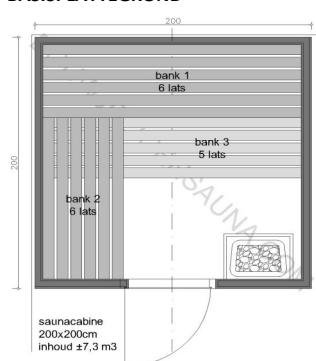

SAUNA MODEL HUMPPILA-P (panelensauna met geprefabriceerde wandpanelen en geprefabriceerd interieur)

BASISAFMETINGEN (uitwendige maten)

breedte		2,00	m
diepte		2,00	m
hoogte		2,10	m

inhoud	inhoud v/d cabine tbv vermogen	7,04	m ³
--------	--------------------------------	------	----------------

deur hout of glas:	glas
--------------------	------

INTERIEUR

aantal banken	3	st
aantal onderbankafdichtingen	2	st
aantal rugleuningen	2	st
aantal vloerroosters	1	st

BASISPLATTEGROND

De saunacabine wordt altijd geleverd:

Inclusief:	kachelhek / verluchttingsrooster / verlichtingsarmatuur
Exclusief:	kachel / besturing / ir-techniek / ir-sturing

MATERIALEN CABINE

HOUT

schroten BINNENZIJDE VERTICAAL

schroten lengte 2,10 m	151	st
schroten lengte 2,40 m	0	st
schroten lengte 2,70 m	0	st

omschrijving

Saunaschroot SCHWABISCH HEMLOCK 16x96mm (werkend 85mm) - lengte 2,10m
 Saunaschroot SCHWABISCH HEMLOCK 16x96mm (werkend 85mm) - lengte 2,50m
 Saunaschroot SCHWABISCH HEMLOCK 16x96mm (werkend 85mm) - lengte 2,90m