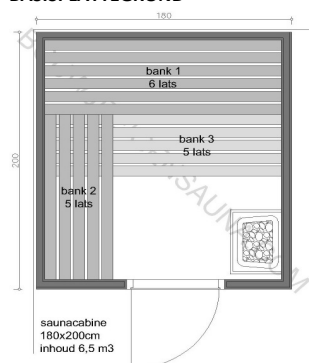

SAUNA MODEL LAHTI (bouwpakket losse materialen)

BASISAFMETINGEN (uitwendige maten)

breedte		1,80	m
diepte		2,00	m
hoogte		2,10	m

inhoud	inhoud v/d cabine tbv vermogen	6,31	m ³
--------	--------------------------------	------	----------------

deur hout of glas:	glas
--------------------	------

INTERIEUR

aantal banken	3	st
aantal onderbankafdichtingen	2	st
aantal rugleuningen	2	st
aantal vloerroosters	1	st

BASISPLATTEGROND

De saunacabine wordt altijd geleverd:

Inclusief:	kachelhek / verluchttingsrooster / verlichtingsarmatuur
Exclusief:	kachel / besturing / ir-techniek / ir-sturing

MATERIALEN CABINE

HOUT

schroten BINNENZIJDE VERTICAAL

schroten lengte 2,10 m	143	st
schroten lengte 2,40 m	0	st
schroten lengte 2,70 m	0	st

omschrijving

Saunaschroot NORDISCH FICHTE 16x96mm (werkend 85mm) - lengte 2,10m
 Saunaschroot NORDISCH FICHTE 16x96mm (werkend 85mm) - lengte 2,40m
 Saunaschroot NORDISCH FICHTE 16x96mm (werkend 85mm) - lengte 2,70m