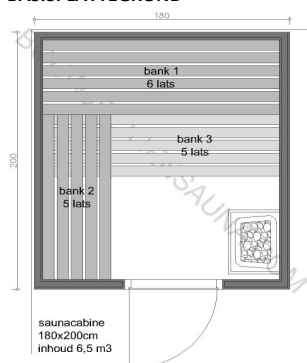

SAUNA MODEL KEVO-P (panelensauna met geprefabriceerde wandpanelen en geprefabriceerd interieur)

BASISAFMETINGEN (uitwendige maten)

breedte		1,80	m
diepte		2,00	m
hoogte		2,10	m

inhoud	inhoud v/d cabine tbv vermogen	6,31	m ³
--------	--------------------------------	------	----------------

deur hout of glas:	hout
--------------------	------

INTERIEUR

aantal banken	3	st
aantal onderbankafdichtingen	0	st
aantal rugleuningen	0	st
aantal vloerroosters	0	st

BASISPLATTEGROND

De saunacabine wordt altijd geleverd:

Inclusief:	kachelhek / verluchttingsroosters / verlichtingsarmatuur
Exclusief:	kachel / besturing / ir-techniek / ir-sturing

MATERIALEN CABINE

HOUT

schroten BINNENZIJDE VERTICAAL

schroten lengte 2,10 m	143	st
schroten lengte 2,40 m	0	st
schroten lengte 2,70 m	0	st

omschrijving

Saunaschroot NORDISCH FICHTE 16x96mm (werkend 85mm) - lengte 2,10m
 Saunaschroot NORDISCH FICHTE 16x96mm (werkend 85mm) - lengte 2,40m
 Saunaschroot NORDISCH FICHTE 16x96mm (werkend 85mm) - lengte 2,70m