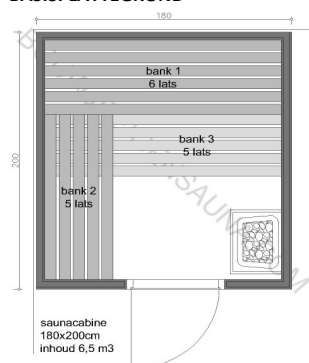

SAUNA MODEL HUMPPILA-P (panelensauna met geprefabriceerde wandpanelen en geprefabriceerd interieur)

BASISAFMETINGEN (uitwendige maten)

breedte		1,80	m
diepte		2,00	m
hoogte		2,10	m

inhoud	inhoud v/d cabine tbv vermogen	6,31	m ³
--------	--------------------------------	------	----------------

deur hout of glas:	glas
--------------------	------

INTERIEUR

aantal banken	3	st
aantal onderbankafdichtingen	2	st
aantal rugleuningen	2	st
aantal vloerroosters	1	st

BASISPLATTEGROND

De saunacabine wordt altijd geleverd:

Inclusief:	kachelhek / verluchttingsrooster / verlichtingsarmatuur
Exclusief:	kachel / besturing / ir-techniek / ir-sturing

MATERIALEN CABINE

HOUT

schroten BINNENZIJDE VERTICAAL

schroten lengte 2,10 m	143	st
schroten lengte 2,40 m	0	st
schroten lengte 2,70 m	0	st

omschrijving

Saunaschroot SCHWABISCH HEMLOCK 16x96mm (werkend 85mm) - lengte 2,10m
 Saunaschroot SCHWABISCH HEMLOCK 16x96mm (werkend 85mm) - lengte 2,50m
 Saunaschroot SCHWABISCH HEMLOCK 16x96mm (werkend 85mm) - lengte 2,90m