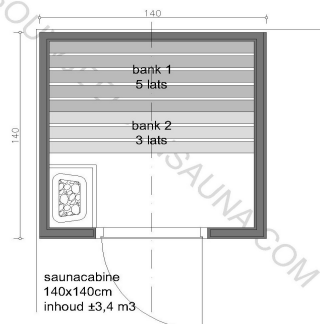

SAUNA MODEL LAHTI-P (panelensauna met geprefabriceerde wandpanelen en geprefabriceerd interieur)

BASISAFMETINGEN (uitwendige maten)

breedte		1,40	m
diepte		1,40	m
hoogte		2,10	m

inhoud	inhoud v/d cabine tbv vermogen	3,28	m³

deur hout of glas:	glas

INTERIEUR

aantal banken	2	st
aantal onderbankafdichtingen	2	st
aantal rugleuningen	1	st
aantal vloerroosters	1	st

BASISPLATTEGROND

De saunacabine wordt altijd geleverd:

Inclusief:	kachelhek / verluchttingsrooster / verlichtingsarmatuur
Exclusief:	kachel / besturing / ir-techniek / ir-sturing

MATERIALEN CABINE

HOUT

schroten BINNENZIJDE VERTICAAL

schroten lengte 2,10 m	102	st
schroten lengte 2,40 m	0	st
schroten lengte 2,70 m	0	st

omschrijving

Saunaschroot NORDISCH FICHTE 16x96mm (werkend 85mm) - lengte 2,10m
Saunaschroot NORDISCH FICHTE 16x96mm (werkend 85mm) - lengte 2,40m
Saunaschroot NORDISCH FICHTE 16x96mm (werkend 85mm) - lengte 2,70m

plaatmateriaal bovenzijde plafond

plaatmateriaal	1,96	m²
	2	st

Plaatmateriaal ESPEN TRIPLEX dikte 5mm - afmeting 76x210cm

frame NF 45x45 mm

balken - lengte 2,10 m	36	st
balken - lengte 3,00 m	0	st

Balk NORDISCH FICHTE 45x45 mm - afgeronde hoeken - lengte 2,10m
Balk NORDISCH FICHTE 45x45 mm - afgeronde hoeken - lengte 3,00m

afwerkplanken 20x20 mm

latten 20x20 mm / lengte 2,10 m	8	st
latten 20x20 mm / lengte 2,40 m	0	st
latten 20x20 mm / lengte 2,70 m	0	st

Afwerkplank ABACHI 20x20mm - lengte 2,10m
Afwerkplank ABACHI 20x20mm - lengte 2,40m
Afwerkplank ABACHI 20x20mm - lengte 2,70m

ISOLATIE EN DAMPSCHERM

isolatiemateriaal	13,72	m²
	17	st

Isolatie MINERALE WOL 45mm / per plaat van 0,81 m²

dampscherm

	13,72	m²
	1	st
	0	st

Dampscherm ALUMINIUM gecacheerd / per rol van 25 m²
Dampscherm ALUMINIUM gecacheerd / per rol van 50 m²

alutape

	2	st

ALUMINIUM TAPE / rol van 50 m