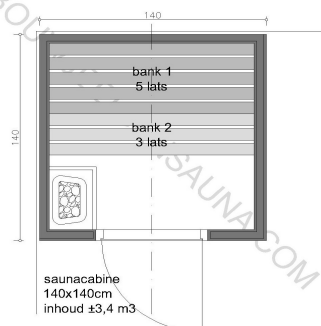

SAUNA MODEL KEVO-P (panelensauna met geprefabriceerde wandpanelen en geprefabriceerd interieur)

BASISAFMETINGEN (uitwendige maten)

breedte		1,40	m
diepte		1,40	m
hoogte		2,10	m

inhoud	inhoud v/d cabine tbv vermogen	3,28	m ³
--------	--------------------------------	------	----------------

deur hout of glas:	hout
--------------------	------

INTERIEUR

aantal banken	2	st
aantal onderbankafdichtingen	0	st
aantal rugleuningen	0	st
aantal vloerroosters	0	st

BASISPLATTEGROND

De saunacabine wordt altijd geleverd:

omschrijving

Saunaschroot NORDISCH FICHTE 16x96mm (werkend 85mm) - lengte 2,10m
 Saunaschroot NORDISCH FICHTE 16x96mm (werkend 85mm) - lengte 2,40m
 Saunaschroot NORDISCH FICHTE 16x96mm (werkend 85mm) - lengte 2,70m

afwerkplanken 20x20 mm

	totaal
latten 20x20 mm / lengte 2,10 m	8
latten 20x20 mm / lengte 2,40 m	0
latten 20x20 mm / lengte 2,70 m	0

Afwerkplank ABACHI 20x20mm - lengte 2,10m
 Afwerkplank ABACHI 20x20mm - lengte 2,40m
 Afwerkplank ABACHI 20x20mm - lengte 2,70m