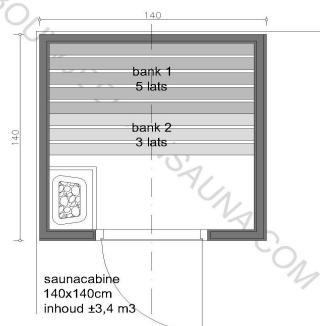

SAUNA MODEL HUMPPILA-P (panelensauna met geprefabriceerde wandpanelen en geprefabriceerd interieur)

BASISAFMETINGEN (uitwendige maten)

breedte		1,40	m
diepte		1,40	m
hoogte		2,10	m

inhoud	inhoud v/d cabine tbv vermogen	3,28	m ³
--------	--------------------------------	------	----------------

deur hout of glas:	glas
--------------------	------

INTERIEUR

aantal banken	2	st
aantal onderbankafdichtingen	2	st
aantal rugleuningen	1	st
aantal vloerroosters	1	st

BASISPLATTEGROND

De saunacabine wordt altijd geleverd:

omschrijving

Saunaschroot SCHWABISCH HEMLOCK 16x96mm (werkend 85mm) - lengte 2,10m
Saunaschroot SCHWABISCH HEMLOCK 16x96mm (werkend 85mm) - lengte 2,50m
Saunaschroot SCHWABISCH HEMLOCK 16x96mm (werkend 85mm) - lengte 2,90m

MATERIALEN INTERIEUR**BANKEN**

banklatten 80x22 mm			
banklat 80x22 mm	15,88	m	Banklat ABACHI 80x22mm
frame NF 45x45 mm			
balken - lengte 2,10 m	6	st	Balk NORDISCH FICHTE 45x45 mm - afgeronde hoeken - lengte 2,10m
balken - lengte 3,00 m	0	st	Balk NORDISCH FICHTE 45x45 mm - afgeronde hoeken - lengte 3,00m