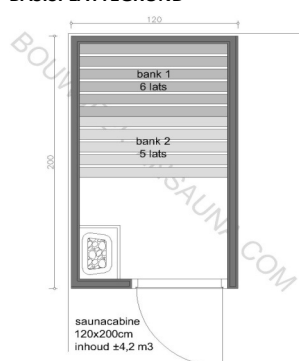

SAUNA MODEL LAHTI-P (panelensauna met geprefabriceerde wandpanelen en geprefabriceerd interieur)

BASISAFMETINGEN (uitwendige maten)

breedte		1,20	m
diepte		2,00	m
hoogte		2,10	m

inhoud	inhoud v/d cabine tbv vermogen	4,12	m³

deur hout of glas:	glas

INTERIEUR

aantal banken	2	st
aantal onderbankafdichtingen	2	st
aantal rugleuningen	1	st
aantal vloerroosters	1	st

BASISPLATTEGROND

De saunacabine wordt altijd geleverd:

Inclusief:	kachelhek / verluchttingsrooster / verlichtingsarmatuur
Exclusief:	kachel / besturing / ir-techniek / ir-sturing

MATERIALEN CABINE

HOUT

schroten BINNENZIJDE VERTICAAL

schroten lengte 2,10 m	122	st
schroten lengte 2,40 m	0	st
schroten lengte 2,70 m	0	st

omschrijving

Saunaschroot NORDISCH FICHTE 16x96mm (werkend 85mm) - lengte 2,10m
Saunaschroot NORDISCH FICHTE 16x96mm (werkend 85mm) - lengte 2,40m
Saunaschroot NORDISCH FICHTE 16x96mm (werkend 85mm) - lengte 2,70m

plaatmateriaal bovenzijde plafond

plaatmateriaal	2,4	m²
	2	st

Plaatmateriaal ESPEN TRIPLEX dikte 5mm - afmeting 76x210cm

frame NF 45x45 mm

balken - lengte 2,10 m	35	st
balken - lengte 3,00 m	0	st

Balk NORDISCH FICHTE 45x45 mm - afgeronde hoeken - lengte 2,10m
Balk NORDISCH FICHTE 45x45 mm - afgeronde hoeken - lengte 3,00m

afwerklaten 20x20 mm

latten 20x20 mm / lengte 2,10 m	8	st
latten 20x20 mm / lengte 2,40 m	0	st
latten 20x20 mm / lengte 2,70 m	0	st

Afwerklát ABACHI 20x20mm - lengte 2,10m
Afwerklát ABACHI 20x20mm - lengte 2,40m
Afwerklát ABACHI 20x20mm - lengte 2,70m

ISOLATIE EN DAMPSCHERM

isolatiemateriaal	15,84	m²
	20	st

Isolatie MINERALE WOL 45mm / per plaat van 0,81 m²

dampscherm	15,84	m²
	1	st
	0	st

Dampscherm ALUMINIUM gecacheerd / per rol van 25 m²
Dampscherm ALUMINIUM gecacheerd / per rol van 50 m³

alutape	2	st

ALUMINIUM TAPE / rol van 50 m