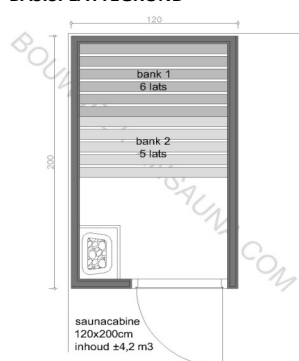

SAUNA MODEL KEVO-P (panelensauna met geprefabriceerde wandpanelen en geprefabriceerd interieur)

BASISAFMETINGEN (uitwendige maten)

breedte		1,20	m
diepte		2,00	m
hoogte		2,10	m

inhoud	inhoud v/d cabine tbv vermogen	4,12	m ³
--------	--------------------------------	------	----------------

deur hout of glas:	hout
--------------------	------

INTERIEUR

aantal banken	2	st
aantal onderbankafdichtingen	0	st
aantal rugleuningen	0	st
aantal vloerroosters	0	st

BASISPLATTEGROND

De saunacabine wordt altijd geleverd:

Inclusief:	kachelhek / verluchttingsroosters / verlichtingsarmatuur
Exclusief:	kachel / besturing / ir-techniek / ir-sturing

MATERIALEN CABINE

HOUT

schroten BINNENZIJDE VERTICAAL

schroten lengte 2,10 m	122	st
schroten lengte 2,40 m	0	st
schroten lengte 2,70 m	0	st

omschrijving

Saunaschroot NORDISCH FICHTE 16x96mm (werkend 85mm) - lengte 2,10m
 Saunaschroot NORDISCH FICHTE 16x96mm (werkend 85mm) - lengte 2,40m
 Saunaschroot NORDISCH FICHTE 16x96mm (werkend 85mm) - lengte 2,70m