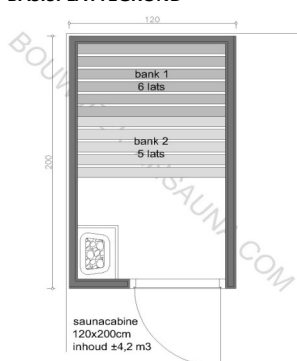

SAUNA MODEL HUMPPILA-P (panelensauna met geprefabriceerde wandpanelen en geprefabriceerd interieur)

BASISAFMETINGEN (uitwendige maten)

breedte		1,20	m
diepte		2,00	m
hoogte		2,10	m

inhoud	inhoud v/d cabine tbv vermogen	4,12	m ³
--------	--------------------------------	------	----------------

deur hout of glas:	glas
--------------------	------

INTERIEUR

aantal banken	2	st
aantal onderbankafdichtingen	2	st
aantal rugleuningen	1	st
aantal vloerroosters	1	st

BASISPLATTEGROND

De saunacabine wordt altijd geleverd:

Inclusief:	kachelhek / verluchttingsrooster / verlichtingsarmatuur
Exclusief:	kachel / besturing / ir-techniek / ir-sturing

MATERIALEN CABINE

HOUT

schroten BINNENZIJDE VERTICAAL

schroten lengte 2,10 m	122	st
schroten lengte 2,40 m	0	st
schroten lengte 2,70 m	0	st

omschrijving

Saunaschroot SCHWABISCH HEMLOCK 16x96mm (werkend 85mm) - lengte 2,10m
 Saunaschroot SCHWABISCH HEMLOCK 16x96mm (werkend 85mm) - lengte 2,50m
 Saunaschroot SCHWABISCH HEMLOCK 16x96mm (werkend 85mm) - lengte 2,90m