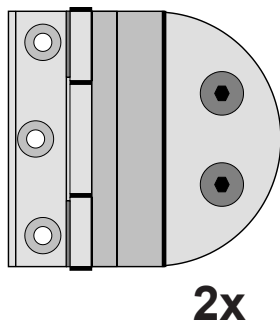

Lieferumfang - Scope of supply

EN

DE