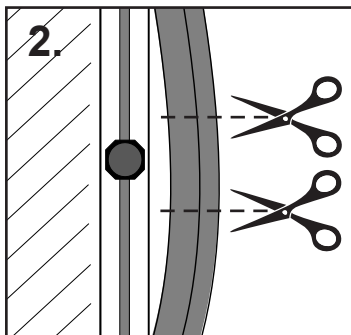

Rechtsanschlag  
Right stop

- ▶ Glastüre positionieren - Position glass door

**5**

EN

DE

- ▶ Glastüre montieren - Mount glass door

**6**

► Türgriff montieren - Mounting door handle

## ► Türmagnet montieren - Mounting door magnet

8

- Dichtband mittig abziehen und Türmagnet in Aussparung drücken.
- Pull sealing tape in the middle and press the door magnet into the hole.

- Dichtband abschneiden.
- Cut the sealing tape.