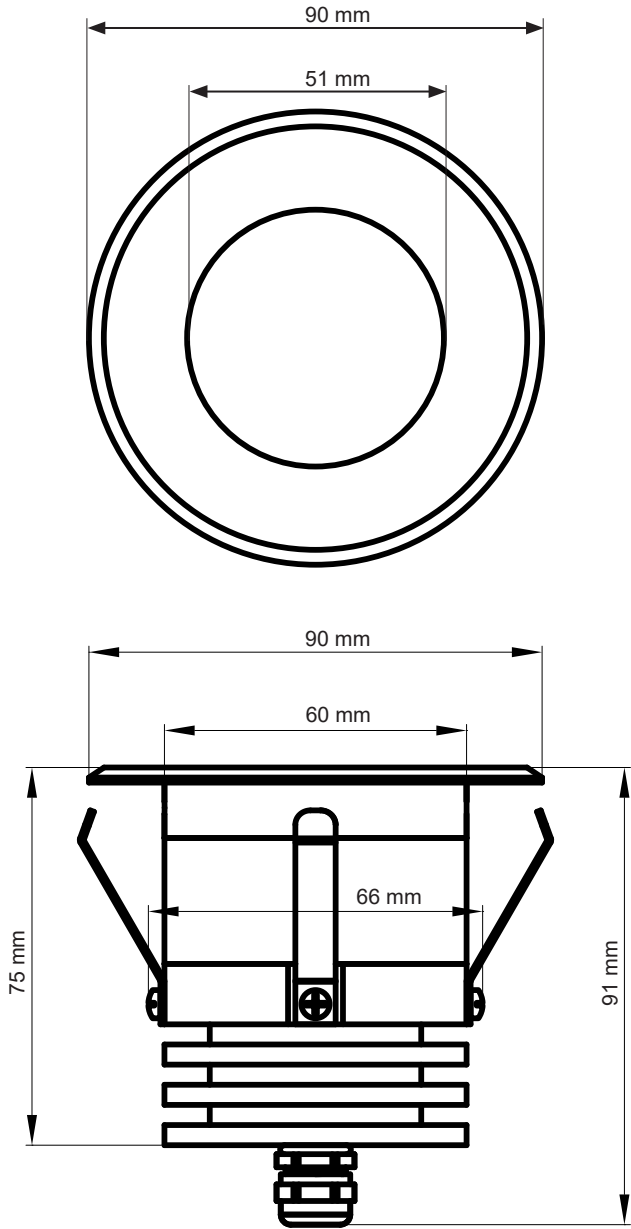

# LED SPOT RGBW 5 W

LED-SP-RGBW-5 / 1-049-836

## Technische Daten:

<b>Leistung</b>	5 W
<b>Versorgung</b>	Konstantstrom CC 4 x 350 mA Gemeinsame Anode
<b>Lichtausbeute</b>	120 lm
<b>DMX-Treiber</b>	DMX-CC / 1-046-759
<b>CRI</b>	Ra > 80
<b>IP Grad</b>	IP65, 0-99% rH
<b>Max. Temperatur Vorderseite</b>	-25° C ~ 125° C
<b>Max. Temperatur Rückseite</b>	-25° C ~ 40° C
<b>Abmessungen</b>	Ø 90 x 91 mm [DxH]
<b>Ausschnitt</b>	Ø 68 mm
<b>Glas</b>	Gehärtetes Milchglas
<b>Gehäuse</b>	AL6063
<b>Max. Lebensdauer</b>	30.000 h
<b>Anschlussleitung</b>	2 m (5 x 0,5 mm <sup>2</sup> )

## Technical specifications:

<b>Power</b>	5 W
<b>Supply</b>	Constant current CC 4 x 350 mA Common Anode
<b>Luminance</b>	120 lm
<b>DMX-Driver</b>	DMX-CC / 1-046-759
<b>CRI</b>	Ra > 80
<b>IP Grade</b>	IP65, 0-99% rH
<b>Max. temperature front</b>	-25° C ~ 125° C
<b>Max. temperature rear</b>	-25° C ~ 40° C
<b>Dimensions</b>	Ø 90 x 91 mm [DxH]
<b>Cutting</b>	Ø 68 mm
<b>Glass</b>	Tempered frosted glass
<b>Housing</b>	AL6063
<b>Max. life time</b>	30.000 h
<b>Connection cable</b>	2 m (5 x 0,5 mm <sup>2</sup> )

**Abmessungen / Dimensions:**