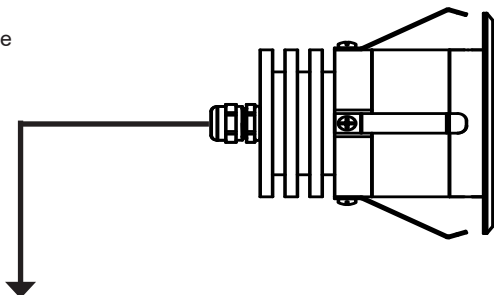

Schéma de raccordement DMX / Esquema de ligações DMX:

- **V+** Noir | Preto
- **R** Marron | Castanho
- **G** Jaune/vert | Amarelo/verde
- **B** Bleu | Azul
- **W** Gris | Cinzento

GLOBAL: Harvia Finland Oy | P.O. Box 12 | Teollisuustie 1-7 | 40951 Muurame | FINLAND | +358 207 464 000 | harvia@harvia.fi
CENTRAL EUROPE: Harvia Austria GmbH | Wartenburger Straße 31 | A-4840 Vöcklabruck | +43 (0) 7672/22900-50 | info@harvia.com
www.harvia.com