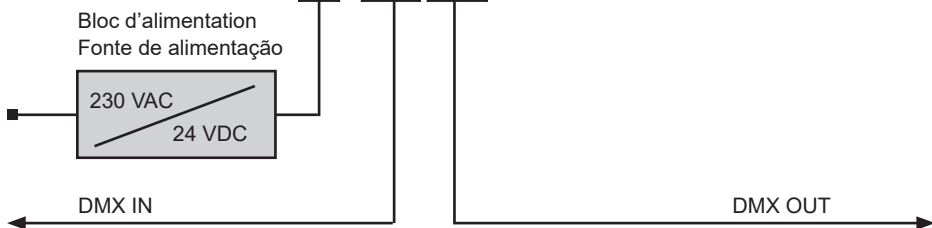

Schéma de raccordement DMX / Esquema de ligações DMX:

- **V+** Noir | Preto
- **R** Marron | Castanho
- **G** Jaune/vert | Amarelo/verde
- **B** Bleu | Azul
- **W** Gris | Cinzento

GLOBAL: Harvia Finland Oy | P.O. Box 12 | Teollisuustie 1-7 | 40951 Muurame | FINLAND | +358 207 464 000 | harvia@harvia.fi
CENTRAL EUROPE: Harvia Austria GmbH | Wartenburger Straße 31 | A-4840 Vöcklabruck | +43 (0) 7672/22900-50 | info@harvia.com
www.harvia.com