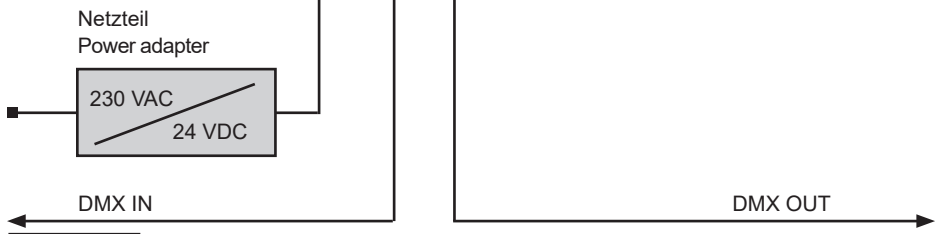

Anschlussplan DMX / Connection DMX:

- **V+** Schwarz | Black
- **R** Braun | Brown
- **G** Gelb/Grün | Yellow/Green
- **B** Blau | Blue
- **W** Grau | Gray

GLOBAL: Harvia Finland Oy | P.O. Box 12 | Teollisuustie 1-7 | 40951 Muurame | FINLAND | +358 207 464 000 | harvia@harvia.fi
CENTRAL EUROPE: Harvia Austria GmbH | Wartenburger Straße 31 | A-4840 Vöcklabruck | +43 (0) 7672/22900-50 | info@harvia.com
www.harvia.com