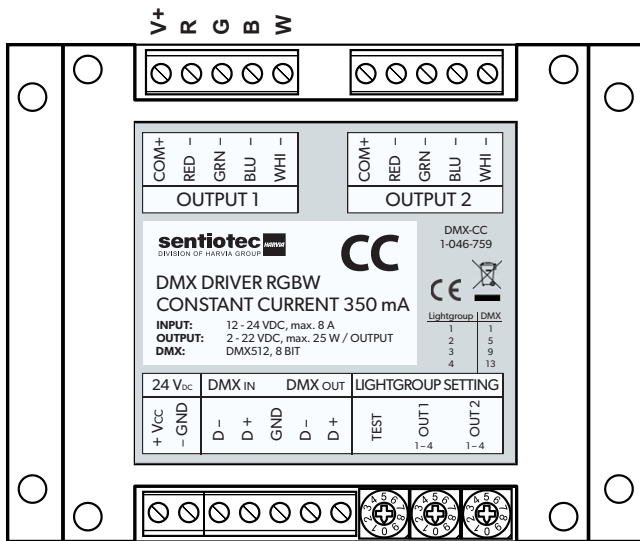

Schéma de raccordement DMX / Esquema de ligações DMX:

- **V+** Noir | Preto
- **R** Marron | Castanho
- **G** Jaune/vert | Amarelo/verde
- **B** Bleu | Azul
- **W** Gris | Cinzento

GLOBAL: Harvia Finland Oy | P.O. Box 12 | Teollisuustie 1-7 | 40951 Muurame | FINLAND | +358 207 464 000 | harvia@harvia.fi
CENTRAL EUROPE: Harvia Austria GmbH | Wartenburger Straße 31 | A-4840 Vöcklabruck | +43 (0) 7672/22900-50 | info@harvia.com
www.harvia.com