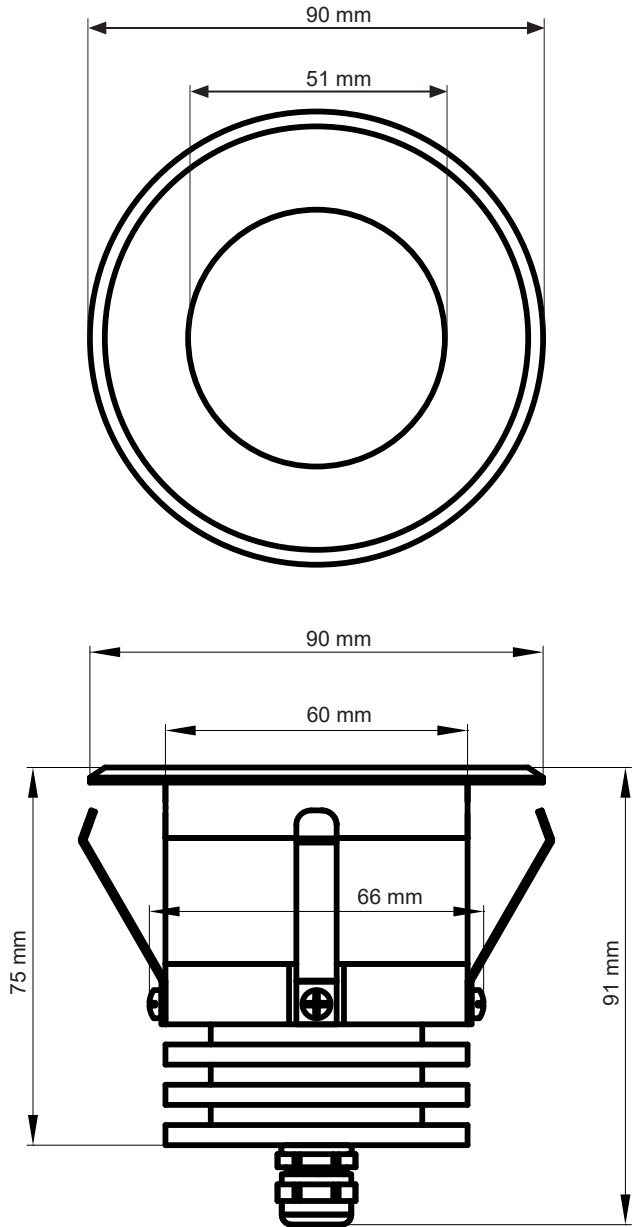

Dimensions / Dimensões: