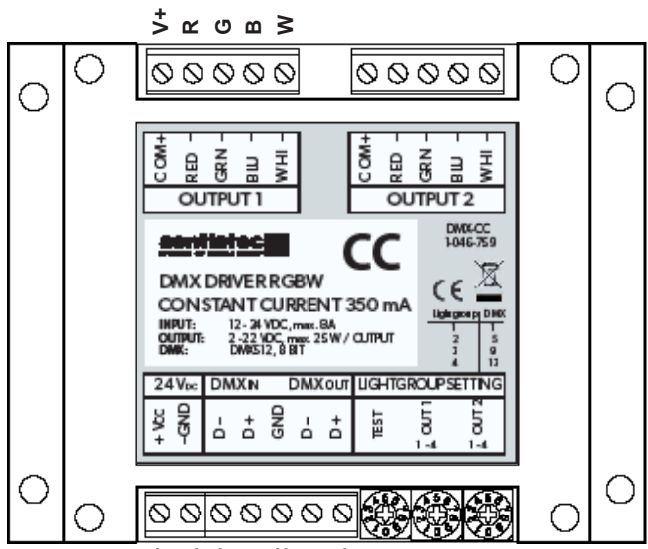

Anschlussplan DMX / Connection DMX:

- **V+** Schwarz | Black
- **R** Braun | Brown
- **G** Gelb/Grün | Yellow/Green
- **B** Blau | Blue
- **W** Grau | Gray

GLOBAL: Harvia Finland Oy | P.O. Box 12 | Teollisuustie 1-7 | 40951 Muurame | FINLAND | +358 207 464 000 | harvia@harvia.fi
CENTRAL EUROPE: Harvia Austria GmbH | Wartenburger Straße 31 | A-4840 Vöcklabruck | +43 (0) 7672/22900-50 | info@harvia.com
www.harvia.com