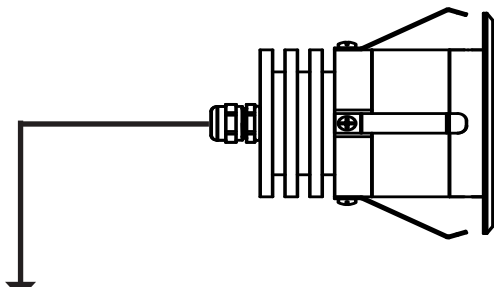

Anschlussplan DMX / Connection DMX:

- **V+** Schwarz | Black
- **R** Braun | Brown
- **G** Gelb/Grün | Yellow/Green
- **B** Blau | Blue
- **W** Grau | Gray

GLOBAL: Harvia Finland Oy | P.O. Box 12 | Teollisuustie 1-7 | 40951 Muurame | FINLAND | +358 207 464 000 | harvia@harvia.fi
CENTRAL EUROPE: Harvia Austria GmbH | Wartenburger Straße 31 | A-4840 Vöcklabruck | +43 (0) 7672/22900-50 | info@harvia.com
www.harvia.com